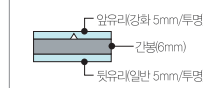

**JW330-7** 재현57(인디블랙)  
V컷팅글라스(V01 크로스)  
(하단고시-1,055/재현57)

주문생산

**JW330-10** 재현177(마린블루)  
매쉬글라스(M01)  
(하단고시-670/재현177)

주문생산

**V컷팅 글라스 스펙**

**일반 / 강화유리**

**매쉬 글라스 스펙**

**일반유리(단유리/불투명)**