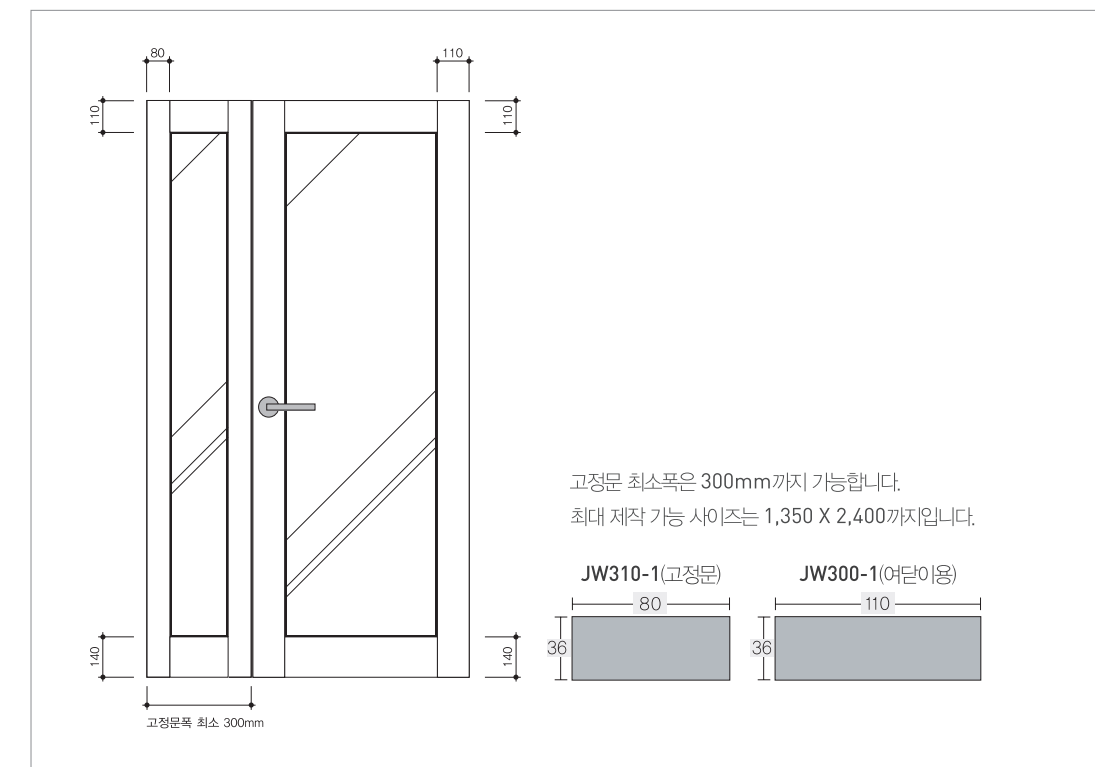

글라스 듀얼 도어(고정문형) 운영 스펙