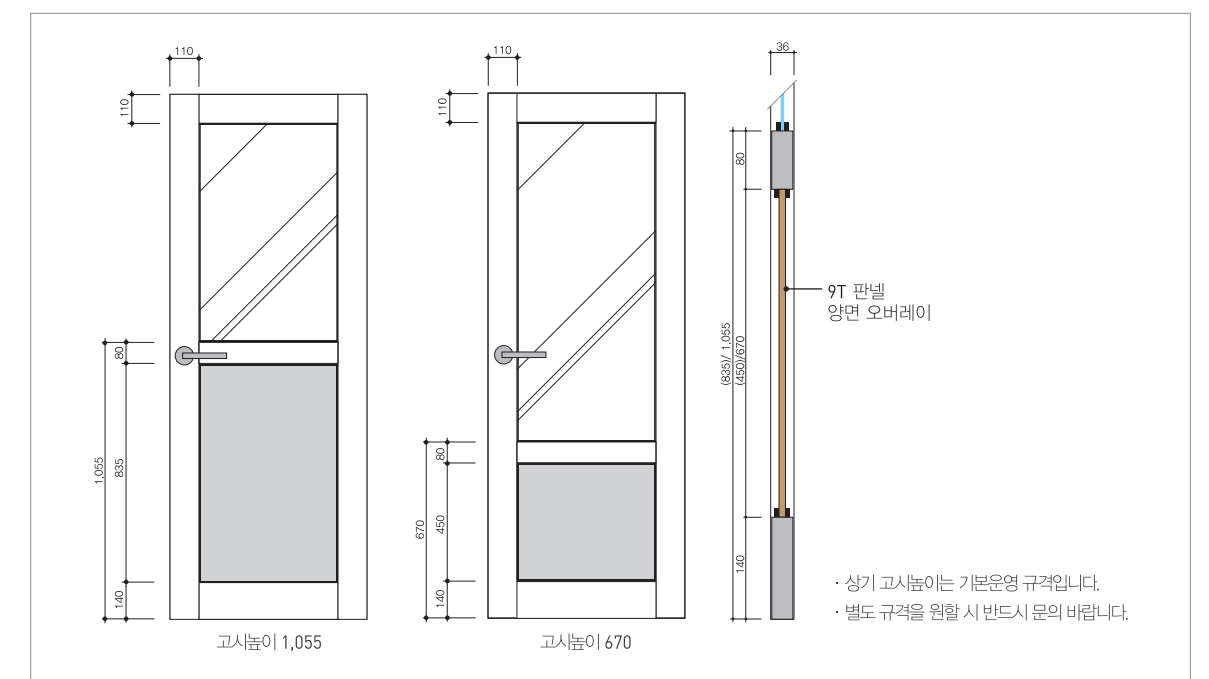

글라스 도어 [격자 양개형] 운영 스펙

- 상기 고시높이는 기본운영 규격입니다.
- 별도 규격을 원할 시 반드시 문의 바랍니다.