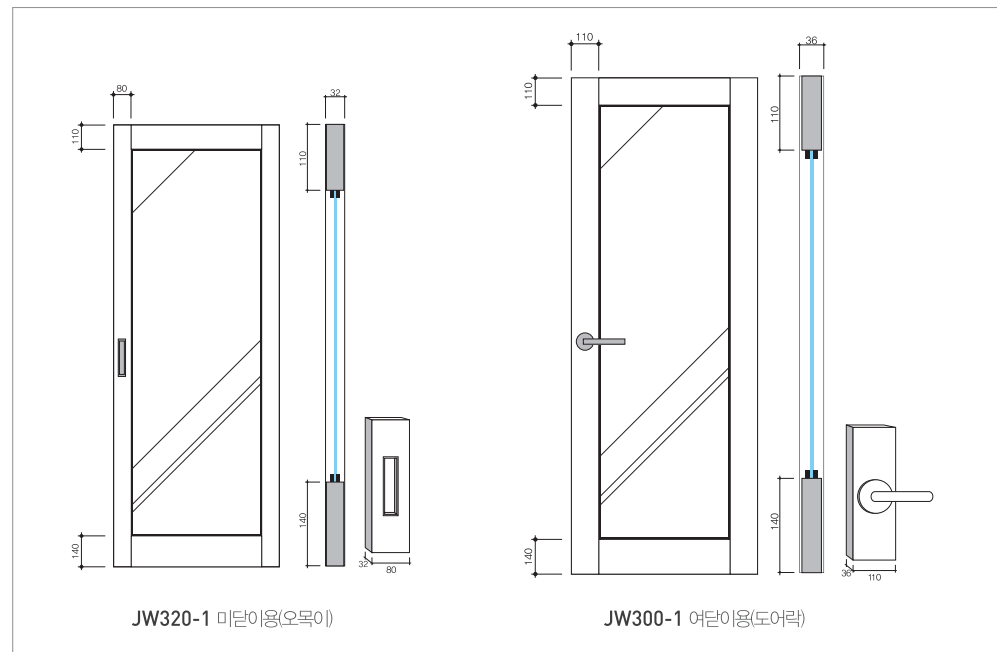

테라스 도어 운영 스펙

**JDW300-1**  
재현12(스킨필)  
퓨전베벨드글라스-FB24(윈터)  
JDLZ-660(유광골드/도어락)

**데코 도어 운영 스펙**  
주문시 미닫이, 여닫이  
확인 후 발주

· 상기 손잡이 위치는 이미지저입니다. 실제 주문시 손잡이 높이가 도어 규격에 따라 변경될 수 있습니다.

NEW

**JW300-2A**  
재현265(헤어라인실버)  
무늬싱글글라스-E16(모루)