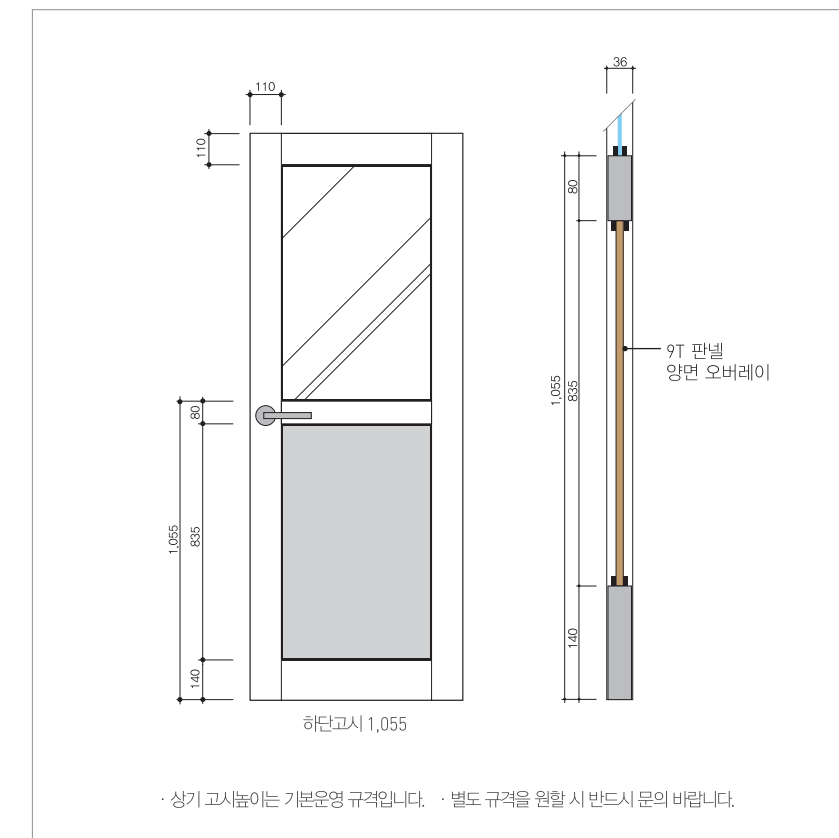

테라스 도어 운영 스펙

**JDW300-1**  
재현12(스킨필)  
퓨전베벨드글라스-FB24(윈터)  
JDLZ-660(유광골드/도어락)

**데코 도어 운영 스펙**  
주문시 미닫이, 여닫이  
확인 후 발주

· 상기 손잡이 위치는 이미지저입니다. 실제 주문시 손잡이 높이가 도어 규격에 따라 변경될 수 있습니다.

NEW

**JW300-2A**  
재현265(헤어라인실버)  
무늬싱글글라스-E16(모루)