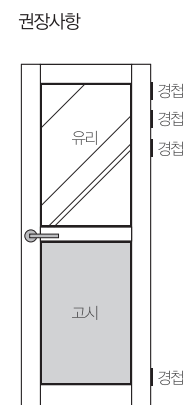

세련된 유리디자인과 고풍스러운 고시 디자인의 조화로
기존 중문 디자인에서 선보이지 못하는 색다른 분위기를 연출해 드립니다.
· 도어의 최소폭은 500mm/최대폭 1000mm

· 양개 도어 경첩은 유리 무게를 고려해
상부 3개, 하부 1개 설치를 권장합니다.