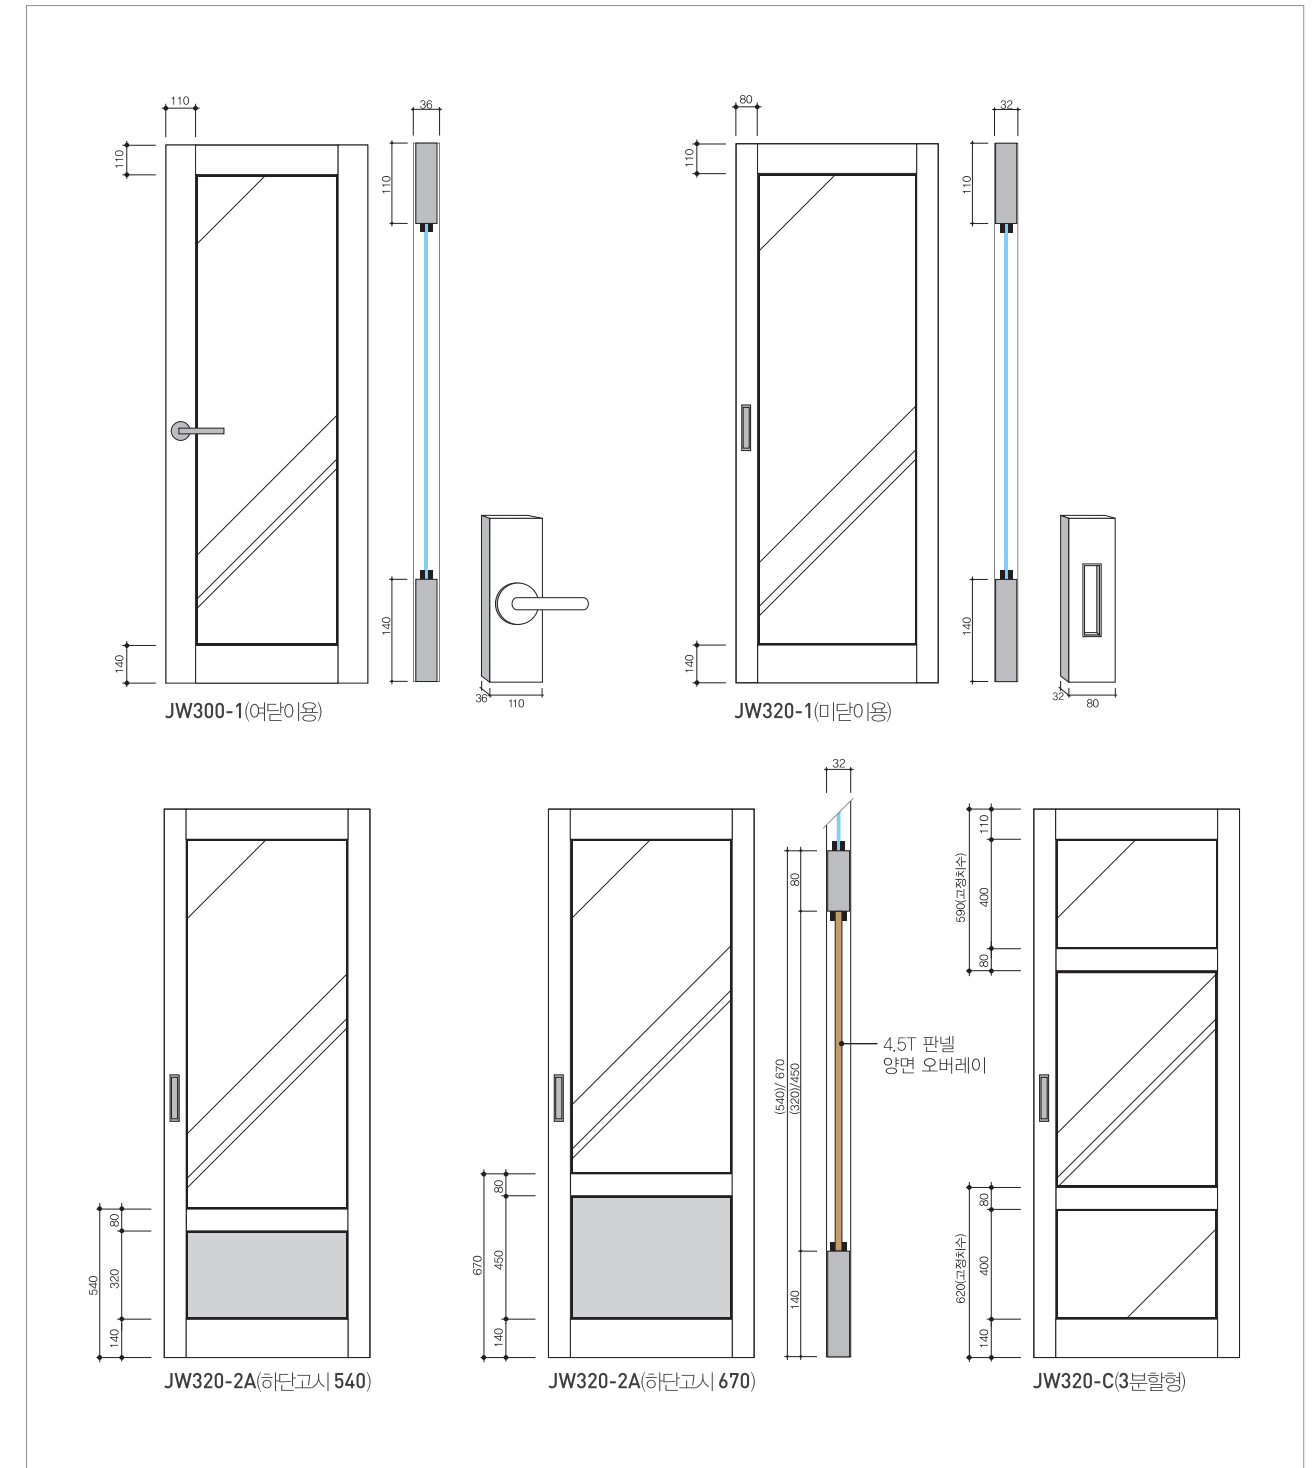

**JW301-6A**  
재현14(멜오크)  
쪽유리 6장 사양+  
(하단고시 540)

유리미부착 출고

**JW301-10**  
재현56(샌더오크)

**JW321-4A**  
(하단고시 670)  
재현11(아카시아)

**JW320-3C**  
재현12(스킨펠)  
무늬싱글글라스  
-E02(마스터라인)

400  
(고정)

400  
(고정)

래핑격자 도어 스펙