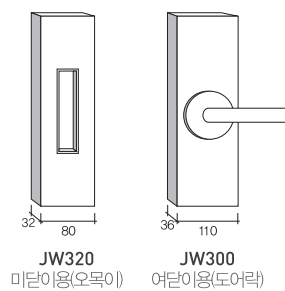

JA485	운영규격	타공규격(고정)	최소높이	최대높이
大	960 ~ 800	546 ~ 1436		
中	799 ~ 680	436 ~ 1436	1800	2100
小	679 ~ 600	346 ~ 1436		

	운영규격	다대(고정)	최소/대 높이
JA497(쪽문)	500 ~ 300	80	JA484 기준
JA498(쪽문)	500 ~ 300	80	JA485 기준

트랜드 중문은 일반경첩을 권장합니다.  
 기능성 경첩 사용시 안전기능이 추가됩니다.  
 (285p 하드웨어 참조)

폴핸들 적용시 볼캐치와 자석캐처 사용을 권장합니다.  
 (281p/286p/289p 하드웨어 참조)

· 상기 손잡이 위치는 이미지컷입니다. 실제 주문시 손잡이 높이가 도어 규격에 따라 변경될 수 있습니다.

**JA481**  
재현230(오리엔탈블루)  
PM01(인쇄방입/블랙)  
JDH-115(유광실버/폴한들)

폴한들 적용시 볼캐치와 자석캐쳐 사용을 권장합니다.

JW320-210 재현184(다크그레이)

JW320-211 재현253(P블랙)

살문의 형식

주문시 미닫이 여닫이 확인 후 발주

· 상기 손잡이 위치는 이미지넷입니다. 실제 주문시 손잡이 높이가 도어 규격에 따라 변경될 수 있습니다.

JW320-212 재현75(아이비201)

JW320-213 재현82(마리보오크)

JW320-214 재현230(오리엔탈블루)