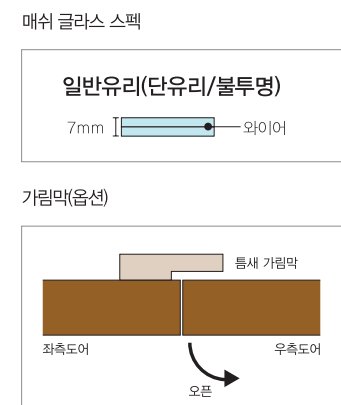

세련된 유리디자인과 고풍스러운 고시 디자인의 조화로
기존 중문 디자인에서 선보이지 못하는 색다른 분위기를 연출해 드립니다.
· 도어의 최소폭은 500mm/최대폭 1000mm

· 양개 도어 경첩은 유리 무게를 고려해
상부 3개, 하부 1개 설치를 권장합니다.