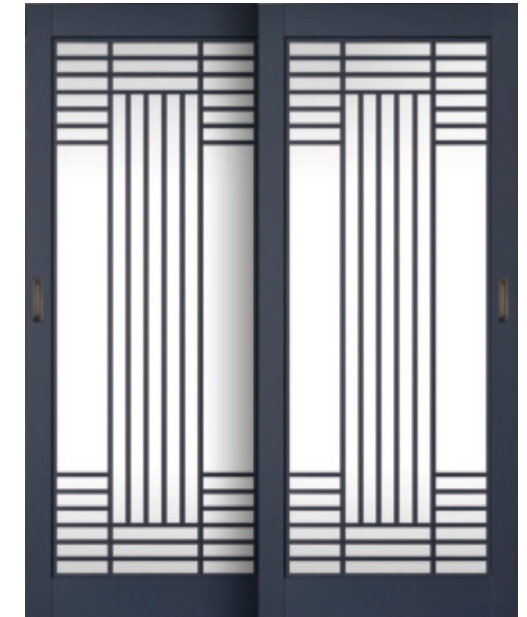

JW320-218 재현230(오리엔탈블루)