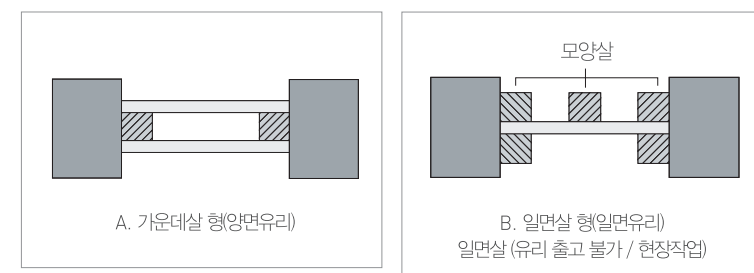

JW320-210 재현184(다크그레이)

JW320-211 재현253(P블랙)

살문의 형식

주문시 미닫이 여닫이 확인 후 발주

· 상기 손잡이 위치는 이미지넷입니다. 실제 주문시 손잡이 높이가 도어 규격에 따라 변경될 수 있습니다.

JW320-212 재현75(아이비201)

JW320-213 재현82(마리보오크)

JW320-214 재현230(오리엔탈블루)